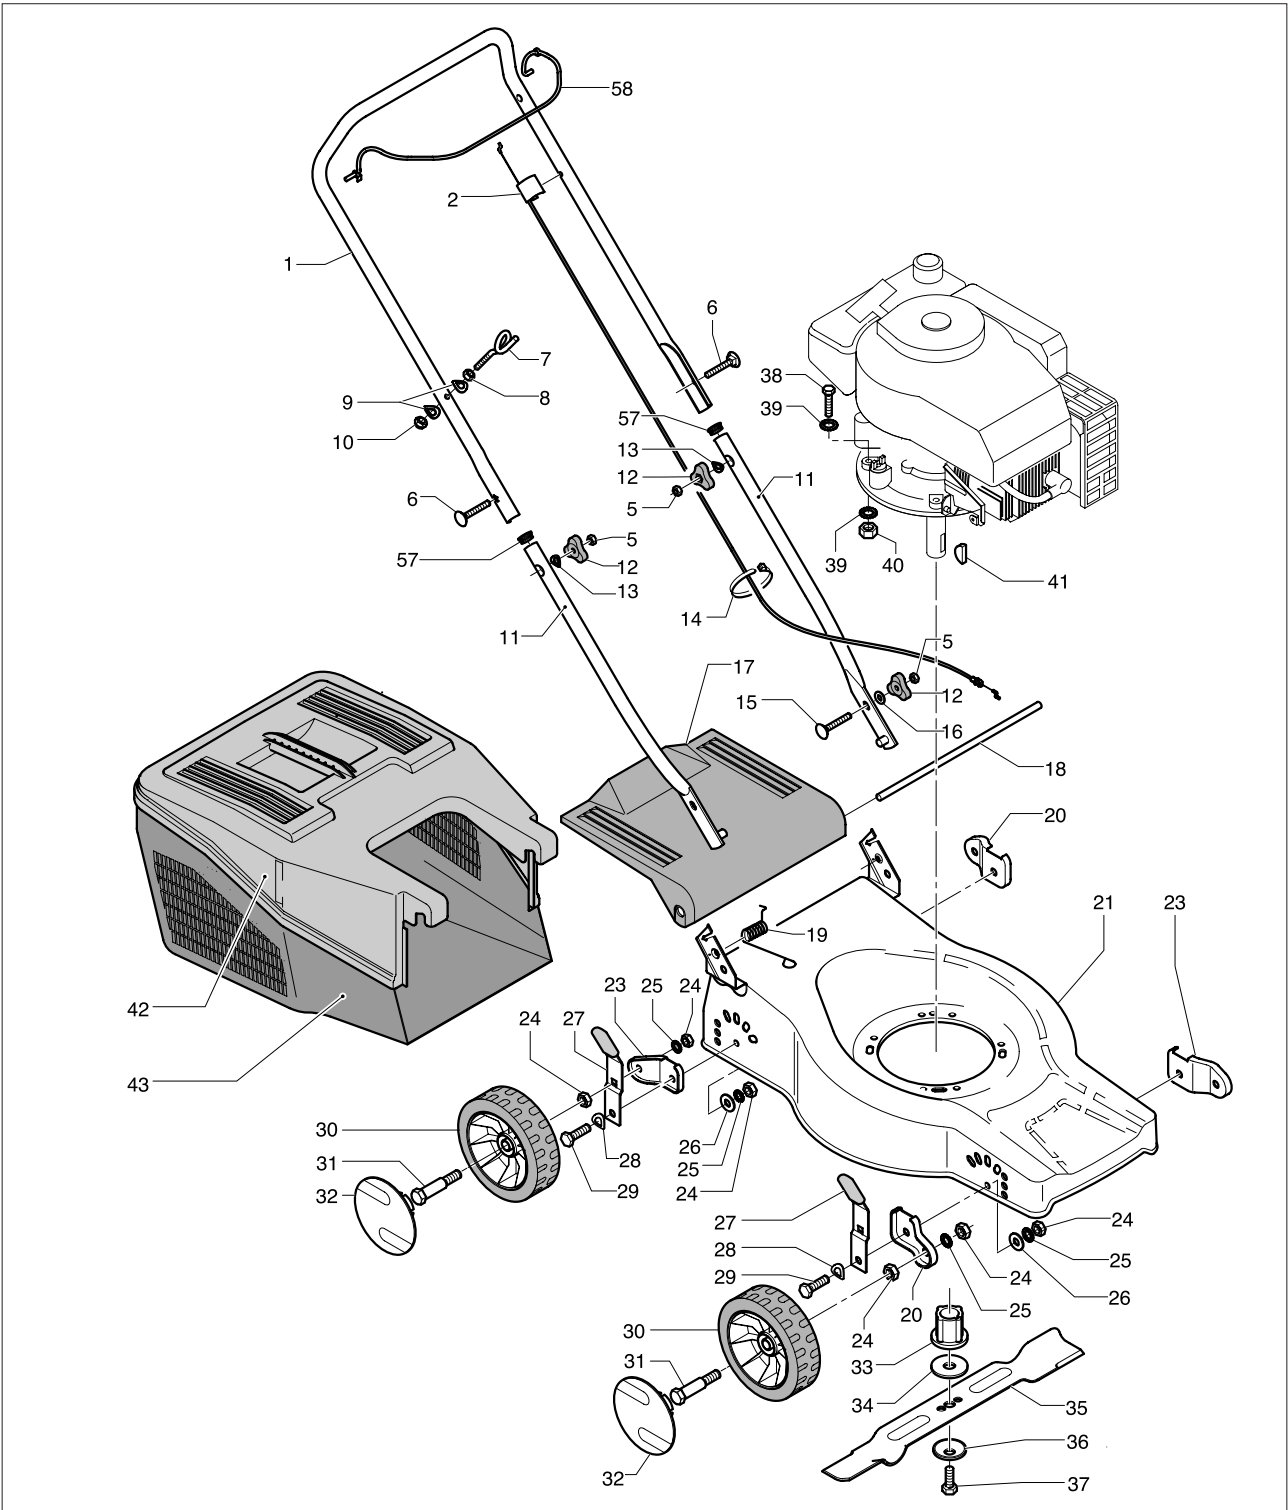

brand	FLYMO
-------	--------------

date	FEB/04	SHEET 1/2
------	--------	-----------

Model

Sovereign 40cm

Product number

953878029

brand **FLYMO**

date feb-04 SHEET 2/2

Model

Sovereign 40cm

Product number

953878029

Pos.	PN ELX	DESCRIPTION	Q.ty
1	531205203	UPPER HANDLE	1
2	531206026	CABLE	1
5	531207982	NUT	4
6	531207089	SCREW	2
7	531205169	CABLE HOOK	1
8	531207165	NUT	1
9	531204961	WASHER	2
10	531208491	NUT	1
11	531206071	HANDLE LOWER	2
12	531204923	KNOP	4
13	531207090	WASHER	2
14	531205581	CLAMP	1
15	531204921	SCREW	2
16	531204922	WASHER	2
17	531205984	DEFLECTOR	1
18	531205060	TIE ROD	1
19	531205999	SPRING	1
20	531204915	SUPPORT	2
21	531211079	DECK	1
23	531204914	SUPPORT	2
24	531207978	NUT	12
25	531208974	WASHER	8
26	531207989	WASHER	4
27	531204913	LEVER	4
28	531206643	WASHER	4
29	531204912	SCREW	4

Pos.	PN ELX	DESCRIPTION	Q.ty
30	531206015	WHEEL	4
31	531205042	SCREW	4
32	531206013	PLUG	4
33	531207242	BLADE ADAPTER	1
34	531207243	WASHER	1
35	531205349	BLADE	1
36	531207237	WASHER	1
37	531208008	SCREW	1
38	531205196	SCREW	3
39	531207981	WASHER	6
40	531207982	NUT	3
41	531204907	KEY	1
42	531208296	GRASS CATCHER UPPER	1
43	531208313	GRASS CATCHER BOTTOM	1
48	531205039	WHEEL	4
57	531208950	PLUG	2
58	531205168	BRAKE HANDLE	1